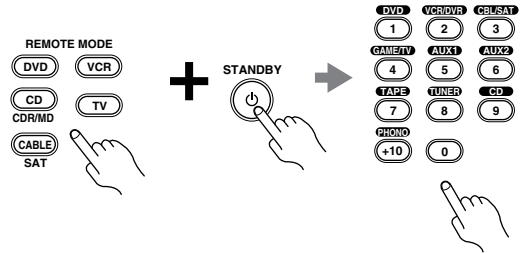

Remote Control Codes

1. While holding down the REMOTE MODE button that you want to enter the code, press the [STANDBY] button.

On Integra products, button names are capitalized. For example, "Remote Mode" button and "Display" button.

2. Use the number buttons to enter the 4-digit remote control code.

Note:

- Remote control codes cannot be entered for the [RECEIVER] and [DOCK] REMOTE MODE buttons.

Codes de télécommande

1. Maintenez enfoncé le bouton REMOTE MODE auquel vous voulez attribuer un code et appuyez sur le bouton [STANDBY].
2. Entrez les 4 chiffres du code de télécommande avec les boutons numériques.

Remarque:

- Il est impossible d'entrer des codes de télécommande pour les boutons [RECEIVER] et [DOCK] REMOTE MODE.

Codici del telecomando

1. Mentre tenete premuto il pulsante REMOTE MODE per il quale volete inserire il codice, premete il pulsante [STANDBY].
2. Utilizzate i pulsanti numerici per inserire il codice di telecomando a 4 cifre.